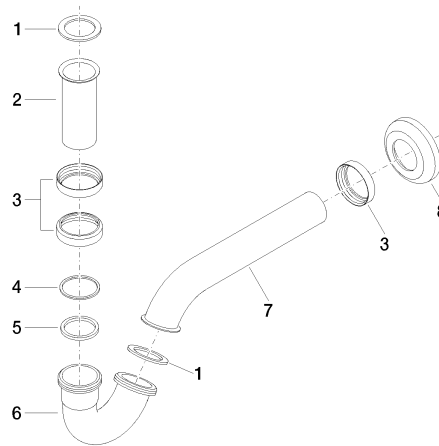

10 050 970

• Rosette Ø 65 mm

Passt zu: IMO, LULU, MADISON, MEM, TARA, CL.1, LISSÉ, VAIA, META, CYO

	Champagne gebürstet (22kt Gold)	10 050 970-46
	Chrom	10 050 970-00
	Platin gebürstet	10 050 970-06
	Platin	10 050 970-08
	Messing (23kt Gold)	10 050 970-09
	Dark Chrome	10 050 970-19
	Light Gold	10 050 970-26
	Light Gold gebürstet	10 050 970-27
	Messing gebürstet (23kt Gold)	10 050 970-28
	Schwarz matt	10 050 970-33
	Bronze gebürstet	10 050 970-42
	Champagne (22kt Gold)	10 050 970-47
	Chrom gebürstet	10 050 970-93
	Dark Platinum gebürstet	10 050 970-99

10 050 970

mm [inches]

10 050 970

Ersatzteile für die  
anderen  
Oberflächenvarianten  
finden Sie hier:  
Chrom

### Ersatzteilstückliste

Nr.	Artikelnummer	Benennung	Verbaumenge	Lieferzeit
1	09 14 05 018 90	Dichtung	2	2
2	09 28 23 011-46	Rohr	1	30
3	09 23 30 021-46	Mutter	3	30
4	09 14 20 006 90	Dichtung	1	2
5	09 14 05 027 90	Dichtung	1	2
6	09 28 23 029-46	Rohr	1	30
7	09 28 23 013-46	Rohr	1	30
8	09 27 01 013-46	Rosette	1	30