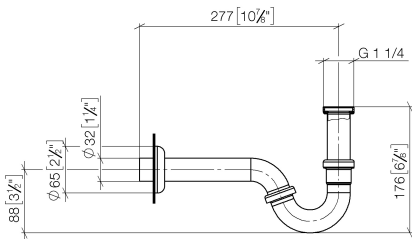

10 050 970

• Rosette Ø 65 mm

Passt zu: IMO, LULU, MADISON, MEM, TARA, CL.1, LISSÉ, VAIA, META, CYO

	Champagne gebürstet (22kt Gold)	10 050 970-46
	Chrom	10 050 970-00
	Platin gebürstet	10 050 970-06
	Platin	10 050 970-08
	Messing (23kt Gold)	10 050 970-09
	Dark Chrome	10 050 970-19
	Light Gold	10 050 970-26
	Light Gold gebürstet	10 050 970-27
	Messing gebürstet (23kt Gold)	10 050 970-28
	Schwarz matt	10 050 970-33
	Bronze gebürstet	10 050 970-42
	Champagne (22kt Gold)	10 050 970-47
	Chrom gebürstet	10 050 970-93
	Dark Platinum gebürstet	10 050 970-99

10 050 970

mm [inches]

10 050 970

Ersatzteile für die  
anderen  
Oberflächenvarianten  
finden Sie hier:  
Chrom

### Ersatzteilstückliste

Nr.	Artikelnummer	Benennung	Verbaumenge	Lieferzeit
1	09 14 05 018 90	Dichtung	2	2
2	09 28 23 011-46	Rohr	1	30
3	09 23 30 021-46	Mutter	3	30
4	09 14 20 006 90	Dichtung	1	2
5	09 14 05 027 90	Dichtung	1	2
6	09 28 23 029-46	Rohr	1	30
7	09 28 23 013-46	Rohr	1	30
8	09 27 01 013-46	Rosette	1	30